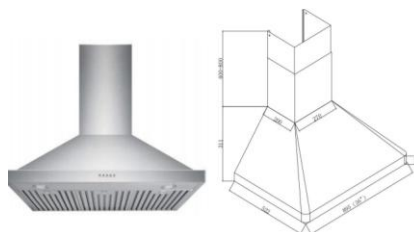

EXAUSTOR

Aço Inoxidável - 90cm

MÁQUINA DE GELO

Semi-Industrial