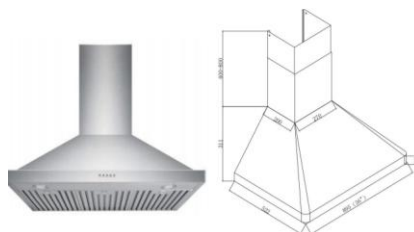

EXAUSTOR

Aço Inoxidável - 90cm

MÁQUINA DE GELO

Semi-Industrial